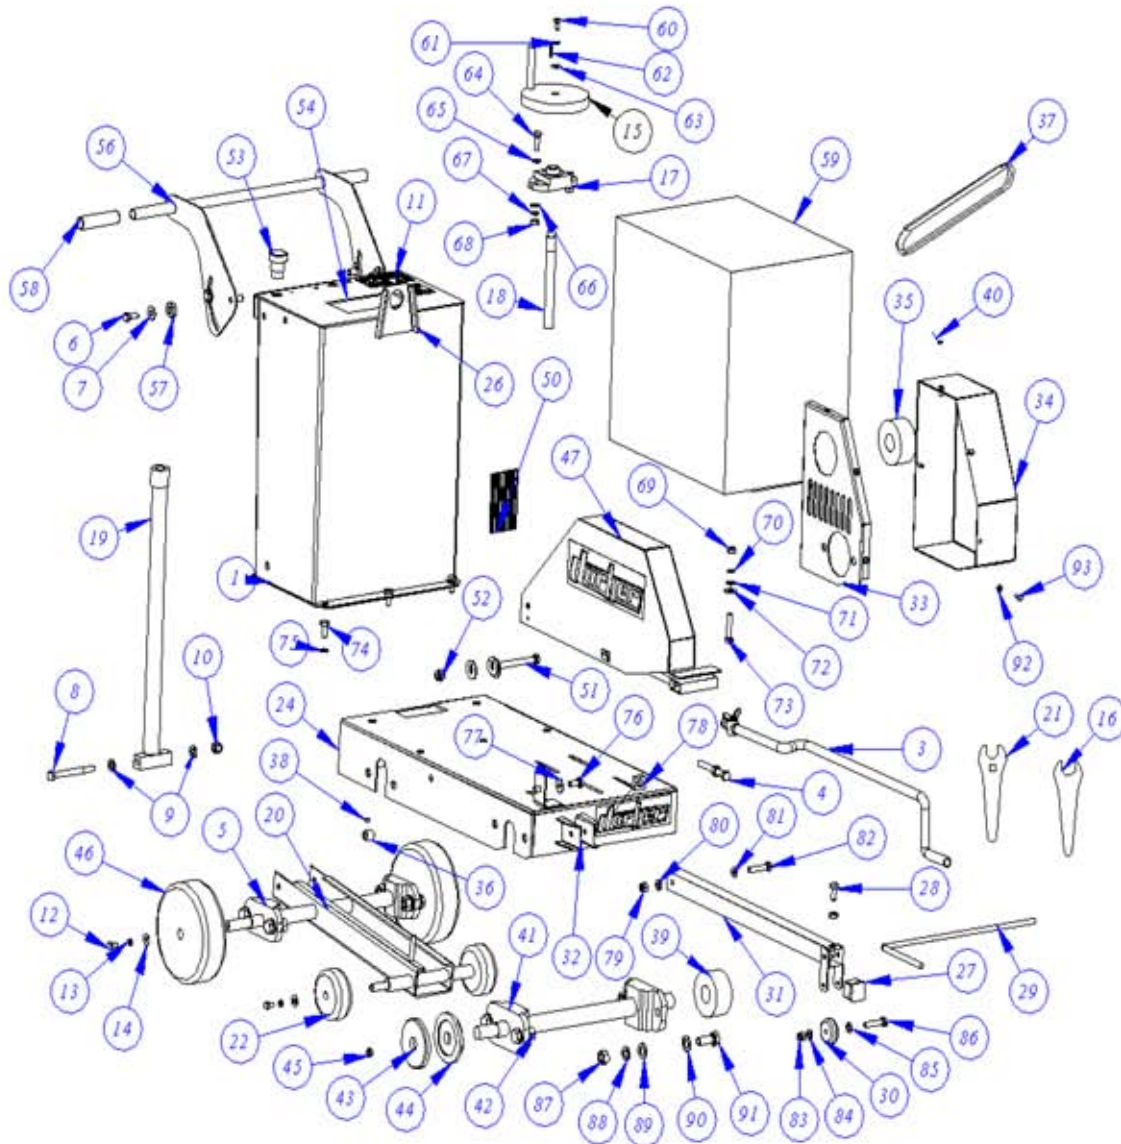

17. DRAWING ANETO 450

Table 5. Components code of the joint cutter ANETO 450.

Nº	CODE	NAME	Nº	CODE	NAME
01.	AN110001	Elbow	32.	AN110032	Launches guide Support
02.	AN110002	Link	33.	AN110033	Spear guide ring closure
03.	AN110003	Water faucet	34.	AN110034	Housing protection belts
04.	AN110004	Fast threaded plug	35.	AN110035	Motor pulley
05.	AN110005	Quick coupling pin	36.	AN110036	Motor pulley bushing
06.	AN110006	Water hose	37.	AN110037	Transmission belt
07.	AN110007	Spike	38.	AN110038	Motor Chaveta
08.	AN110008	Cruz	39.	AN110039	Blade shaft pulley
09.	AN110009	Elbow	40.	AN110040	Safety Ring
10.	AN110010	Pipe flange	41.	AN110041	Blade shaft bearings
11.	AN110011	Left water pipe	42.	AN110042	Drive shaft
12.	AN110012	Right water pipe	43.	AN110043	Closure disk platter
13.	AN110013	Water hose	44.	AN110044	Blade shaft pin
14.	AN110014	Mango for wheel	45.	AN110045	Drive shaft nut
15.	AN110015	Wheel	46.	AN110046	Rear Wheel
16.	AN110016	Nut wheel	47.	AN110047	Disc protection casing
17.	AN110017	Bearing Spindle and skate	48.	AN110048	Disk enclosure Cover
18.	AN110018	Spindle	49.	AN110049	Clamping flange Placa
19.	AN110019	Spindle tube	50.	AN110050	Splash flaps
20.	AN110020	Skate	51.	AN110051	Screw drive housing
22.	AN110022	Skate wheel	52.	AN110052	Hard nut shell
23.	AN110023	Cap skate wheel	53.	DOCD0004	Safety stop switch
24.	AN110024	Chassis	54.	AN110054	Water tank lid
25.	AN110025	Crew cap	55.	AN110055	Chain Guide launches Subject
26.	AN110026	Hook	56.	AN110056	Handlebar
27.	AN110027	Plastic plug	57.	AN110057	Washer Nylon
28.	AN110028	Screw cutting guide	58.	AN110058	Mooring Deck motor
29.	AN110029	Cutting guide	59.	AN110060	Engine Honda 13 hp
30.	AN110030	Launches guide wheel			
31.	AN110031	Spear guide			