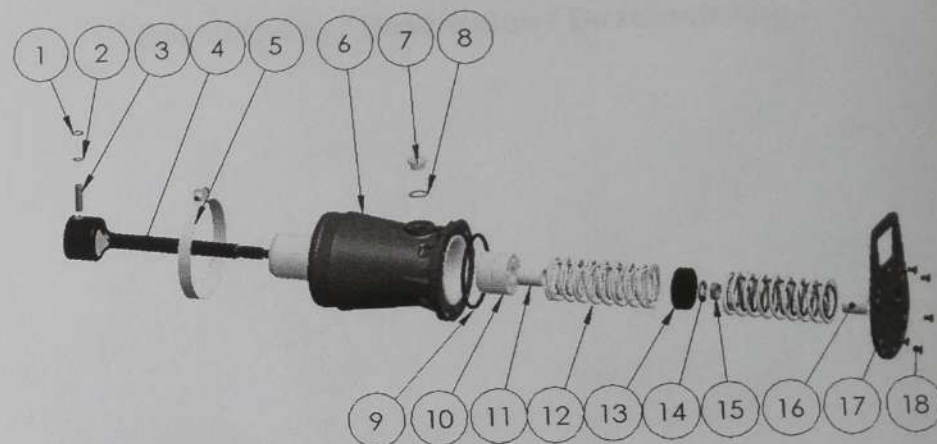

Veercilinder/SpringCylinder/Federzylinder

Pos. Nr. Ref. No. Pos.	Bestel nr. Part No. Bestell-Nr	Aantal Reqd. No. Stck.	Omschrijving	Description	Benennung
1	44095	1	Seegerring	Segerring	Sicherungsring
2	44096	1	Ring	Washer	Ring
3	11540	1	Pistonpen	Piston pin	Kolben stutzen
4	11310	1	Zuigerpen	Ram	Kolbenstange
5	44520	2	Balgklem	Clamp Bellow	Schelle
6	44142	1	Veercilinder kit	Spring cylinder kit	Federzylinderkit
7/8	11971	1	Peilglas	Sight glass	Ölschauglas
9	43510	1	O-ring 125x5	O-ring 125x5	O-ring 125x5
10	20661	1	Geleidebus	Bushing	Buchse
11	12005	1	Dempingsbus	Stopper	Buchse
12	11185	2	Veren	Spring	Feder
13	11355	1	Zuiger	Piston	Kolben
14	44067	1	Veerring M22 Din127	Lockwasher M22 Din127	Federring M22 Din 127
15	44070	1	Moer M22x1,5 Din 934	Nut M22x1,5 Din 934	Mutter M22x1,5 Din 934
16	31497	1	Dempingsbus	Stopper	Buchse
17	31522	1	Deksel	Cover	Deckel
18	10133	6	Bout M8x20 Din 7991	Screw M8x20 Din 7991	Schraube M8x20 Din 7991