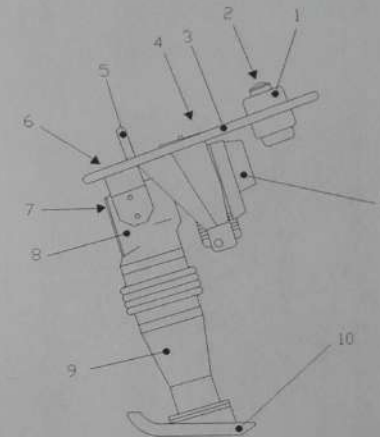

## Veercilinder/SpringCylinder/Federzylinder

Pos. Nr. Ref. No. Pos.	Bestel nr. Part No. Bestell-Nr	Aantal Reqd. No. Stck.	Omschrijving	Description	Benennung
1	44095	1	Seegerring	Segerring	Sicherungsring
2	44096	1	Ring	Washer	Ring
3	11540	1	Pistonpen	Piston pin	Kolben stutzen
4	11310	1	Zuigerpen	Ram	Kolbenstange
5	44520	2	Balgklem	Clamp Bellow	Schelle
6	44142	1	Veercilinder kit	Spring cylinder kit	Federzylinderkit
7/8	11971	1	Peilglas	Sight glass	Ölschauglas
9	43510	1	O-ring 125x5	O-ring 125x5	O-ring 125x5
10	20661	1	Geleidebus	Bushing	Buchse
11	12005	1	Dempingsbus	Stopper	Buchse
12	11185	2	Veren	Spring	Feder
13	11355	1	Zuiger	Piston	Kolben
14	44067	1	Veerring M22 Din127	Lockwasher M22 Din127	Federring M22 Din 127
15	44070	1	Moer M22x1,5 Din 934	Nut M22x1,5 Din 934	Mutter M22x1,5 Din 934
16	31497	1	Dempingsbus	Stopper	Buchse
17	31522	1	Deksel	Cover	Deckel
18	10133	6	Bout M8x20 Din 7991	Screw M8x20 Din 7991	Schraube M8x20 Din 7991

## Stampvoet/Ramshoe/Stampfplatte

## Beschrijving / Description / Beschreibung

Pos. Ref. Pos.	Bestel nr. Part No. Bestell-Nr	Aantal Pcs. Stck.	Omschrijving	Description	Benennung
1	10077	2	Bout M12x100 Din 7991	Screw M12x100 Din 7991	Schraube M12x100 (7991)
2	10075	2	Bout M12x80 Din 7991	Screw M12x80 Din 7991	Schraube M12x80 Din 7991
3	11243	1	Stampvoet 28cm	Ram shoe 28cm	Stampfplatte 28cm
3	11246	1	Stampvoet 19cm	Ram shoe 19cm	Stampfplatte 19cm
3	11248	1	Stampvoet 23cm	Ram shoe 23cm	Stampfplatte 23cm
4	44142	1	Veercilinder kit	Spring cylinder kit	Federzylinder kit
5	10045	4	Borgring Din 127	Retaining ring Din 127	Sicherungsring Din 127
6	10044	4	Moer M12 Din 125	Nut M12 Din 125	Mutter M12 Din 125