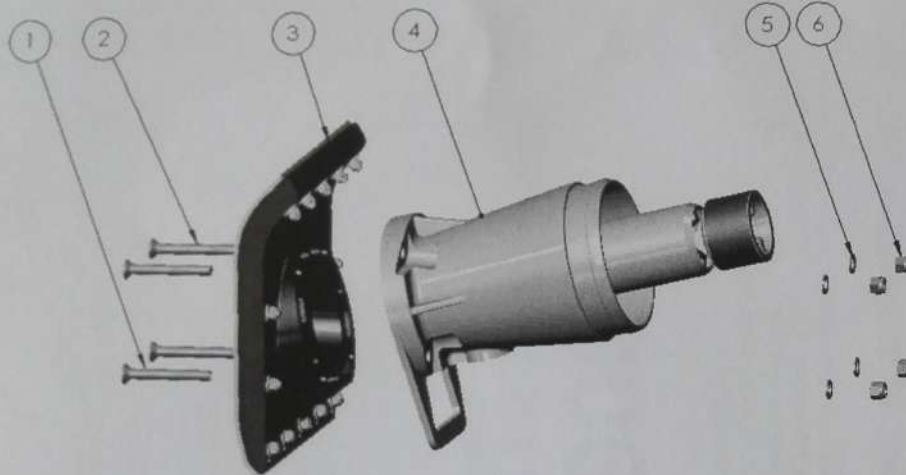

Stampvoet/Ramshoe/Stampfplatte