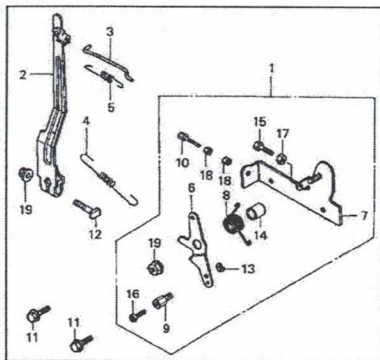

## Beschrijving / Description / Beschreibung

Pos. Ref. Pos.	Bestel nr. Part No. Bestell-Nr	Aantal Pcs. Stck.	Omschrijving	Description	Benennung
1	10077	2	Bout M12x100 Din 7991	Screw M12x100 Din 7991	Schraube M12x100 (7991)
2	10075	2	Bout M12x80 Din 7991	Screw M12x80 Din 7991	Schraube M12x80 Din 7991
3	11243	1	Stampvoet 28cm	Ram shoe 28cm	Stampfplatte 28cm
3	11246	1	Stampvoet 19cm	Ram shoe 19cm	Stampfplatte 19cm
3	11248	1	Stampvoet 23cm	Ram shoe 23cm	Stampfplatte 23cm
4	44142	1	Veercilinder kit	Spring cylinder kit	Federzylinder kit
5	10045	4	Borgring Din 127	Retaining ring Din 127	Sicherungsring Din 127
6	10044	4	Moer M12 Din 125	Nut M12 Din 125	Mutter M12 Din 125

Pos.	Best.nr.
1	37645
2	37646
3	37647
4	37648
7	37651
8	37652
9	37653
10	37654
11	37655
12	37656

Pos.	Best.nr.
1	37595
2	37596
3	37597

Pos.	Best.nr.
1	37581
2	37582
3	37583
4	37584
5	37585
6	37586
7	37587
8	37588
9	37589
10	37590
11	37591
12	37592
13	37593

Pos.	Best.nr.
1	37685
2	37686
3	37687
4	37688
5	37689
6	37690
7	37691
8	37692
9	37693
10	37694
11	37695
12	37696
13	37697
14	37698
15	37699
16	37700
17	37701
18	37702
19	37703

Pos.	Best.nr.
1	37670
3	37672
4	37673
5	37674
6	37675
7	37676
9	37678
10	37679
11	37680
12	37681