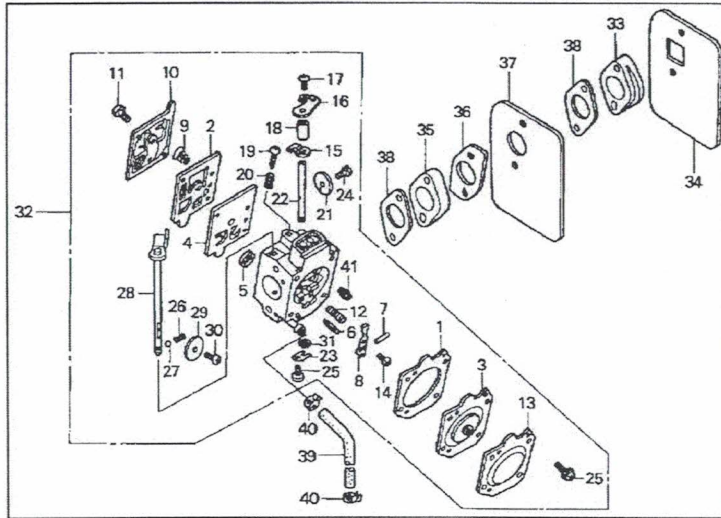

MOTOR ONDERD./ MOTORTEILE /ENGINE

Pos.	Best.nr.
1	37601
2	37602
3	37603
4	37604
5	37605
6	37606
7	37607
8	37608
9	37609
10	37610
11	37611
12	37612
13	37613
14	37614
15	37615
16	37616
17	37617
18	37618
19	37619
20	37620
21	37621
22	37622
23	37623
24	37624
25	37625
26	37626
27	37627
28	37628
29	37629
30	37630
31	37631
32	37632
33	37633
34	37634
35	37635
36	37636
37	37637
38	37638
39	37639
40	37640
41	37641