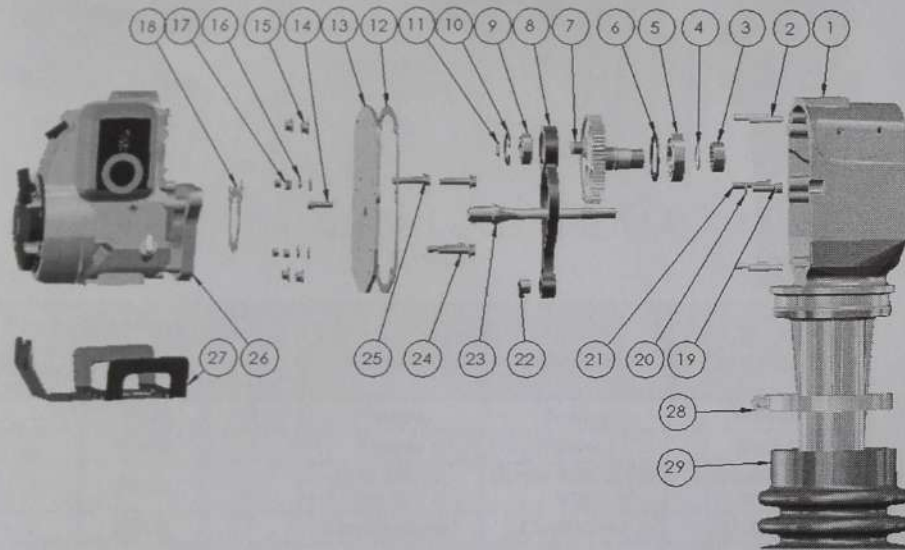

Krukashuis/Crankcase/Kurbelgehäuse

Pos. Nr. Ref. No. Pos.	Bestel nr. Part No. Bestell-Nr	Aantal Reqd. No. Stck.	Omschrijving	Description	Benennung
1	20628	1	Krukashuis	Crankcase	Kurbelgehäuse
2	10157	4	Tapeind	Tapend	Gewindestutzen
3	37479	1	Naaldlager	Needle bearing	Nadellager
4	44093	1	Seegerring	Lock washer	Seegerring
5	37338	1	Lager	Bearing	Kugellager
6	44082	1	Seegerring	Lock washer	Seegerring
7	11326	1	Tandwiel	Gear wheel	Zahnrad
8	11334	1	Drijfstang	Connecting rod	Pleuel
9	37335	1	Lager	Bearing	Kugellager
10	44083	1	Seegerring	Lock washer	Seegerring
11	44088	1	Seegerring	Lock washer	Seegerring
12	-	1	Silicone	Silicone	Silikone
13	20625	1	Motorsteun	Adapter late	Adapterplatte
14	10187	1	Bout M8x25 Din 6921	Screw M8x25 Din 6921	Schraube M8x25 Din 6921
15	10091	4	Flensmoer M10 Din 6923	Nut M10 Din 6923	Mutter M10 Din 6923
16	10062	5	Schijf Din127	Washer Din127	Scheibe Din127
17	10031	4	Moer Din 985	Nut Din 985	Mutter Din 985
18	-	1	Silicone	Silicone	Silikone
19	35841	1	Bout MF10x30	Screw MF10x30	Schraube MF10x30
20	-	-	-	-	-
21	35848	1	Bout MF10x40	Screw MF10x40	Schraube MF10x40
22	31490	1	Bus	Bushing	Buchse
23	35857	1	As	Shaft	Welle
24	10229	3	Bout MF10x45	Screw MF10x45	Schraube MF10x45
25	10230	1	Bout MF10x75	Screw MF10x75	Schraube MF10x75
26	11551	1	Motor GX120	Engine GX120	Motor GX120
27	20629	1	Beschermplaat	Cover	Schutzplatte
28	44520	2	Klem	Clamp	Klemme
29	11222	1	Balg	Bellow	Faltenbalg