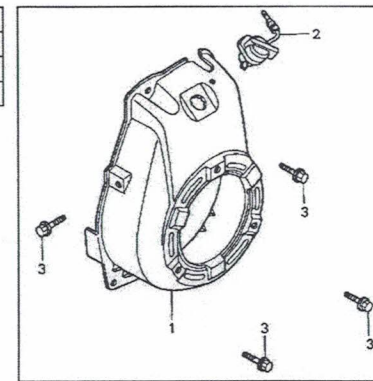

Pos.	Best.nr.
1	37595
2	37596
3	37597