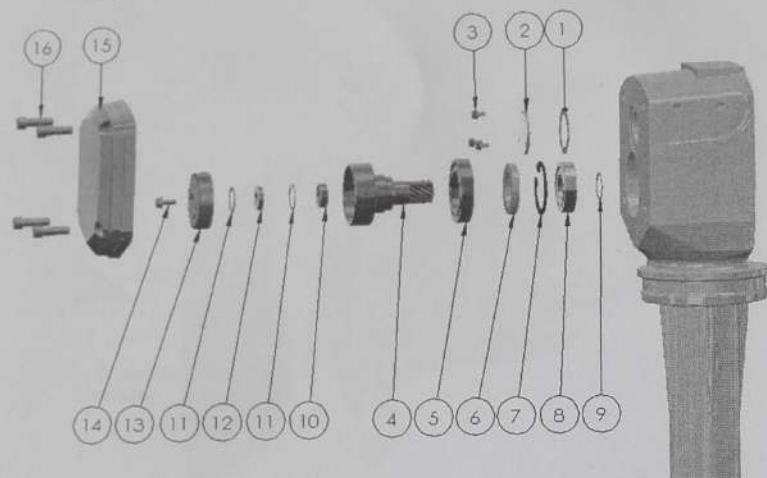

Krukashuis/Crankcase/Kurbelgehäuse

Pos. Nr. Ref. No. Pos.	Bestel nr. Part No. Bestell-Nr	Aantal Reqd. No. Stck.	Omschrijving	Description	Benennung
1	37476	1	Pakking	Sealing	Dichtung
2	37475	1	Deksel	Cover	Deckel
3	10164	3	Bout M6x12 Din 912	Screw M6x12 Din 912	Schraube M6x12 Din 912
4	20638	1	Kopp. trommel	Clutchdrum	Glocke
5	37343	1	Lager	Bearing	Lager
6	44078	1	Keerring	Seal	Dichtring
7	44082	1	Seegerring	Seegerring	Seegerring
8	37338	1	Lager	Bearing	Lager
9	44093	1	Seegerring	Seegerring	Seegerring
10	20636	1	Lager	Bearing	Lager
11	20637	1	Keerring	Seal	Dichtring
12	44010	2	Seegerring	Seegerring	Seegerring
13	35845	1	Koppeling	Clutch	Kupplung
14	10178	1	Bout	Screw	Schraube
15	20639	1	Deksel	Cover	Deckel
16	10122	4	Bout M12x50 Din 912	Screw M12x50 Din 912	Schraube M12x50 Din 912