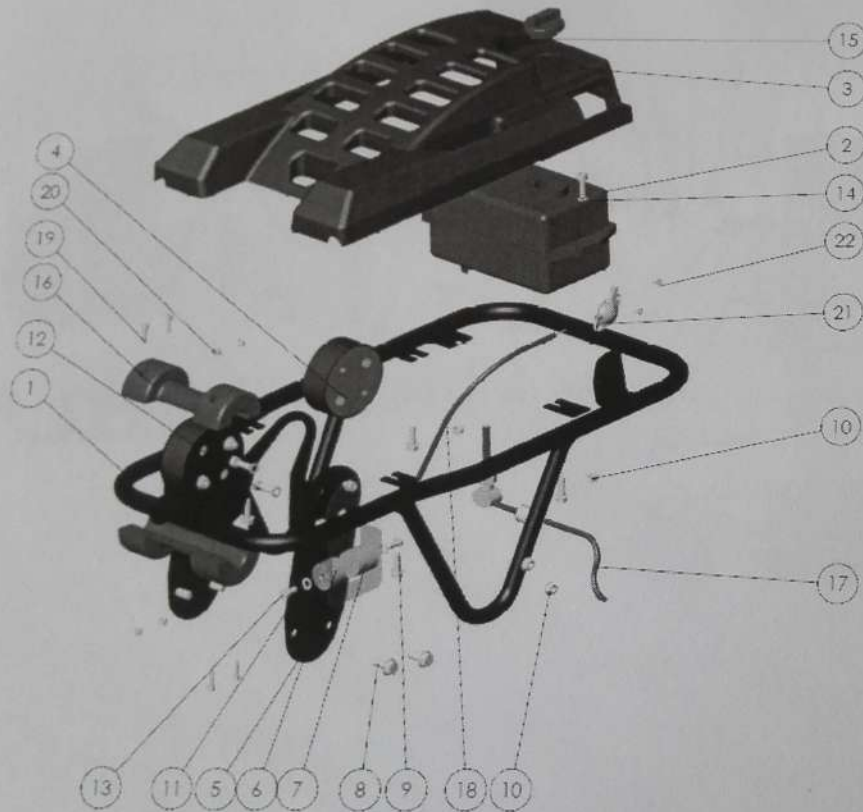

# Stuurbeugel/ Guiding Handle/ Führungsbügel

Pos. Ref. Pos.	Bestel nr. Part No. Bestell-Nr	Aant. Pcs. Stck.	Omschrijving	Description	Benennung
1	11320	1	Stuurbeugel	Guiding handle	Führungsbügel
2	11210	1	Brandstoftank	Fuel tank	Tank
3	11213	1	Kap	Cover	Haube
4	11539	2	Buffer	Shockmount	Puffer
5	11312	1	Hijshaak	Lifting hook	Lasthaken
6	86298	2	Buffer	Shockmount	Puffer
7	11311	2	Buffer	Shockmount	Puffer
8	10205	4	Bout M10x25 Din 6921	Screw M10x25 Din 6921	Schraube M10x25 Din 6921
9	10186	4	Bout M8x20 Din 6921	Screw M8x20 Din 6921	Schraube M8x20 Din 6921
10	10190	4	Moer M8 Din 6923	Nut M8 Din 6923	Mutter M8 Din 6923
11	-	-	-	-	-
12	10025	4	Bout M8x25 Din 912	Screw M8x25 Din 912	Schraube M8x25 Din 912
13	10178	4	Bout M8x12 Din 6921	Screw M8x12 Din 6921	Schraube M8x12 Din 6921
14	10016	2	Bout M8x25 Din 933	Screw M8x25 Din 933	Schraube M8x25 Din 933
15	31851	1	Tankdop	Tank cap	Tankverschluß
16	11313	1	Looprol	Roller	Rolle
17	37650	1	Benzinefilter	Fuel filter	Kraftstoffilter
18	37055	1	Gaskabel	Throttle cable	Gaszug
19	10161	4	Bout M6x20 Din 912	Screw M6x20 Din 912	Schraube M6x20 Din 912
20	10028	4	Moer M6 Din 985	Nut M6 Din 985	Mutter M6 Din 985
21	12152	1	Gashendel	Throttle lever	Gashebel
22	10162	2	Bout M5x12 Din 966	Screw M5x12 Din 966	Schraube M5x12 Din 966
	32101	1	Benzinekraan	Fuel valve	Kraftstoffahn